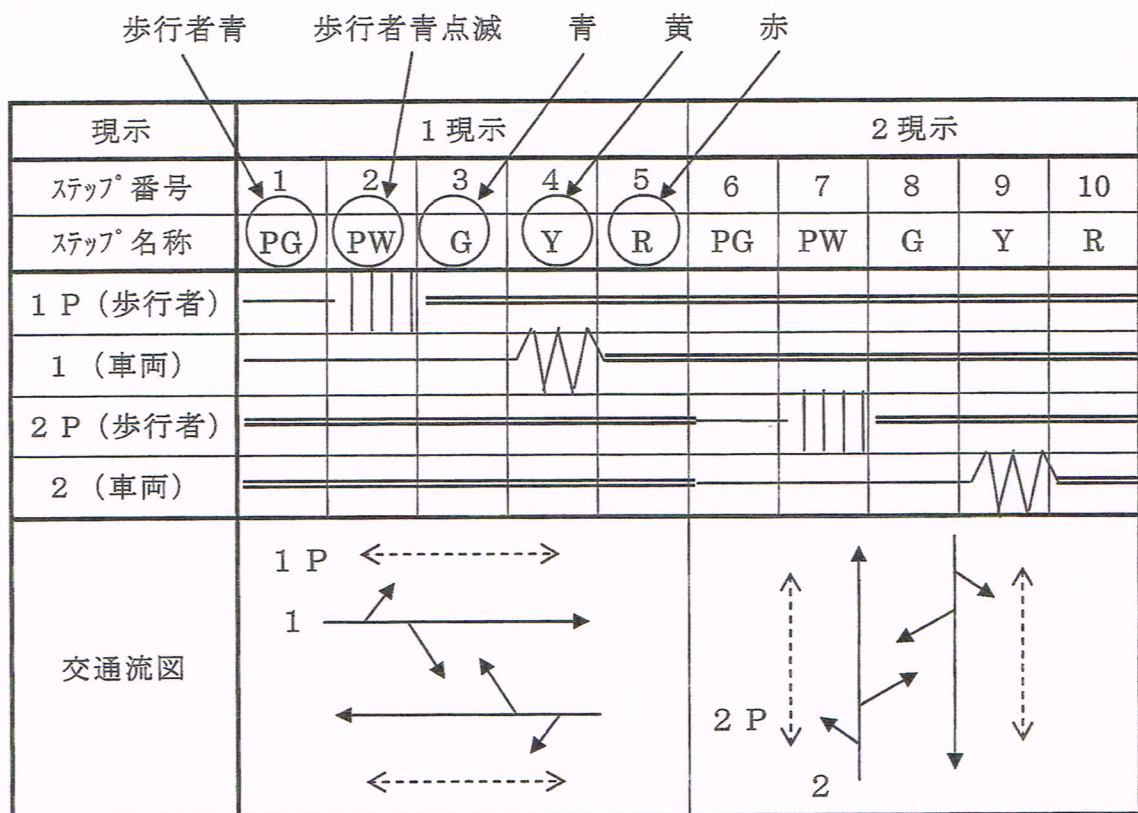

信号現示照会マニュアル

1 現示階梯図の説明 (2現示の信号機の例)

- 1ステップから順次，設定している秒数を刻み，10ステップが終わると，再度1ステップへ戻り，以後繰り返す。

ステップ名称

PG(Pedestrian Green) 歩行者灯器青
 PW(Pedestrian Wink) 歩行者灯器青点滅
 G(Green) 車両用灯器青
 Y(Yellow) 車両用灯器黄
 R(Red) 車両用灯器赤

(凡例)

— 青, |||| 歩行者青点滅, ⚡ 黄, == 赤